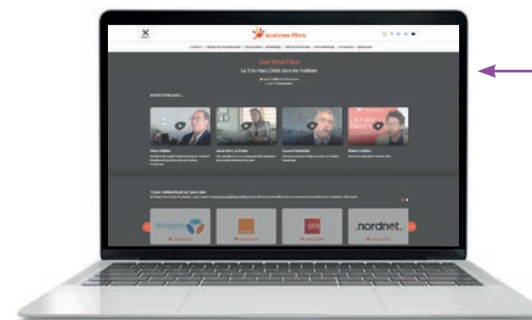

Rendez-vous sur :
<https://www.yvelinesfibre.fr/espace-live/>